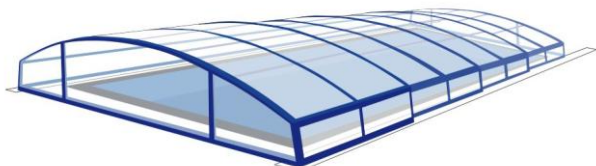

ZADASZENIE GOLD

Ergonomiczny, regularny kształt. Najwyższa wytrzymałość z proponowanych modeli. Doskonale spełnia się w rejonach z dużymi opadami śniegu.

ZADASZENIE DIAMENT

Wyrafinowana forma konstrukcyjna. Łączy estetykę i funkcjonalność. Model ten umożliwia stworzenie plaży wzdłuż trzech brzegów basenu.

ZADASZENIE SZAFIR

Zintegrowany pierwszy, przestrzenny segment z niską linią zadaszenia SILVER. Model funkcjonalny i ekonomiczny.

ZADASZENIE PLATINUM

Doskonała, harmonijna linia. Stworzona na potrzeby swobodnego użytkowania basenu z każdej strony. Zapewnia najwięcej przestrzeni i komfortu.

ZADASZENIE SILVER

To elegancji i dyskretny model. Niska zabudowa idealnie współgra z otaczającym ogrodem. Przy pełnym rozłożeniu nad basenem, daje możliwość swobodnego pływania.

ZADASZENIE RUBIN

Model dający duże możliwości. Dowolna wysokość ścian bocznych umożliwia uzyskanie plaży wzdłuż dwóch brzegów basenu.